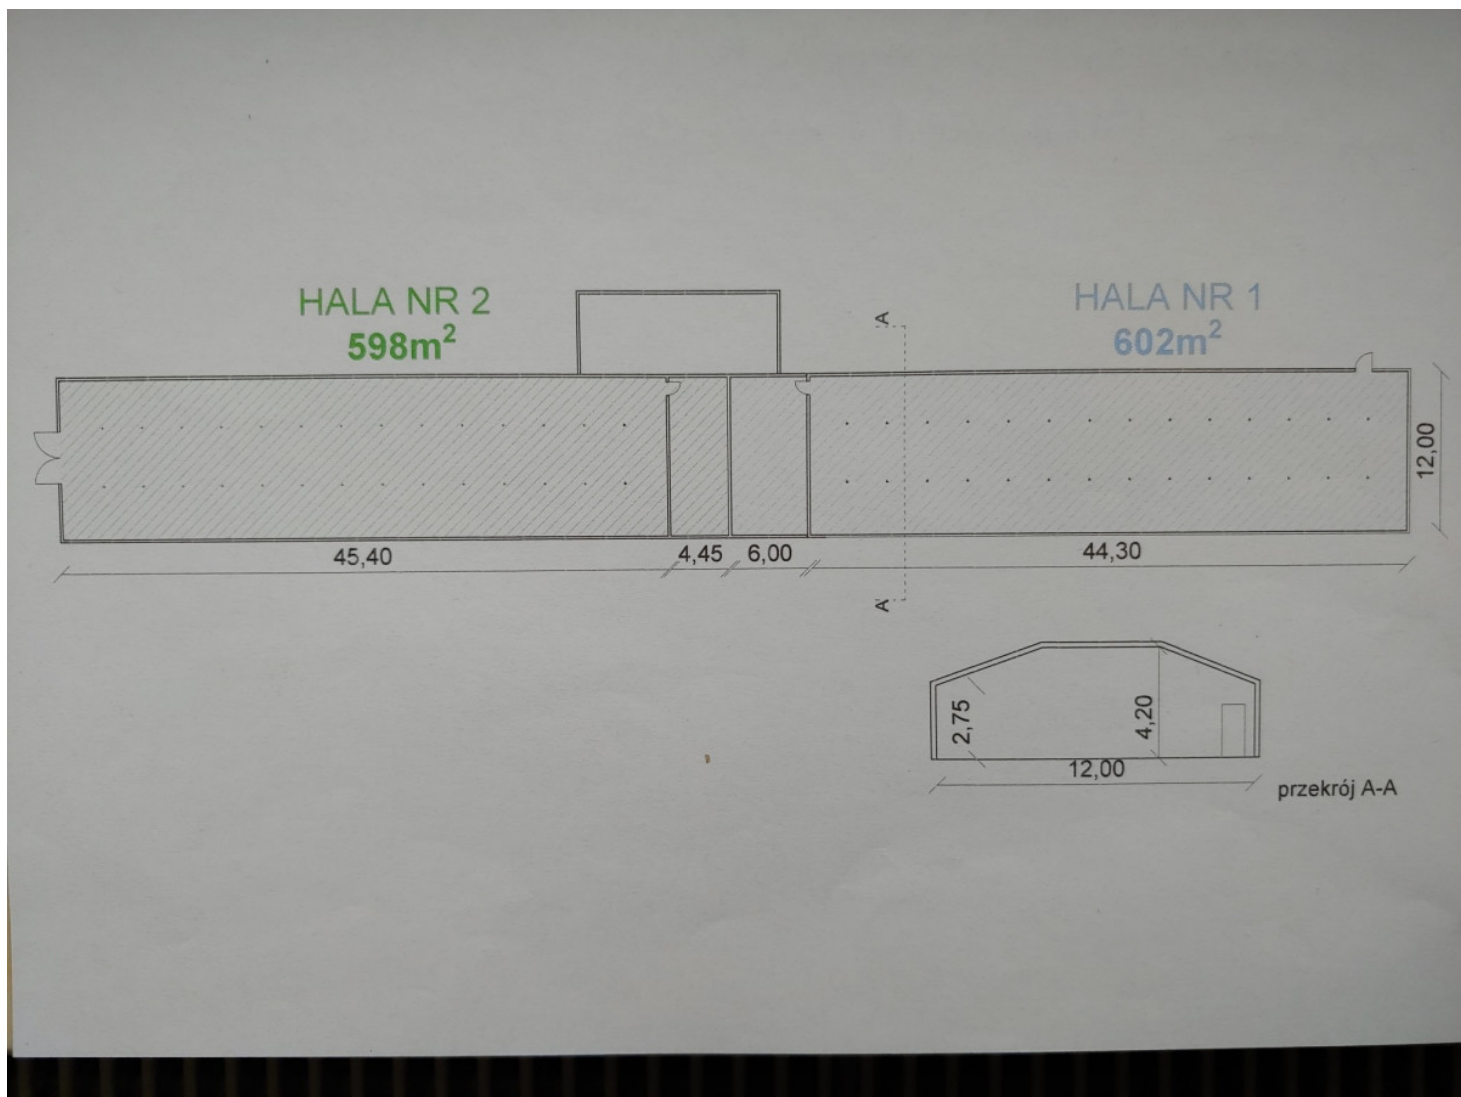

Zobacz galerię online:

KLIKNIJ
LUB
ZESKANUJ

Zobacz na interaktywnej mapie:

KLIKNIJ
LUB
ZESKANUJ