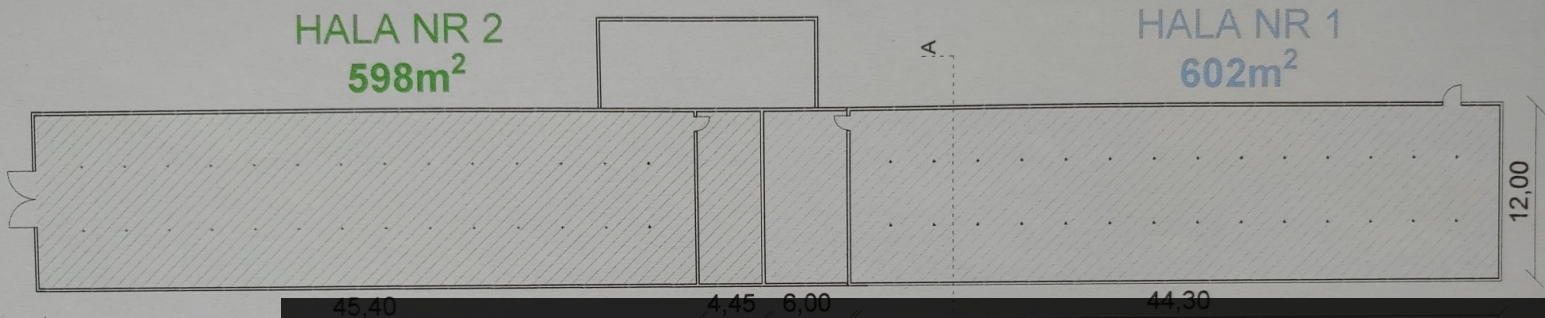

HALA NR 2
598m²

HALA NR 1
602m²

Żółwin, ul. Południowa
Magazyn na wynajem za **6 578 PLN**

pow. 598 m²

2 pokoje

1977 r.

11 PLN/m²

Opis nieruchomości:

Jeżeli poszukujesz powierzchni magazynowych lub hali produkcyjnej o różnych możliwościach w wykorzystaniu, pozwalających na dostosowanie do Twoich potrzeb - Twój biznes ma wreszcie możliwość dynamicznego rozwoju. Oferta obejmuje murowany budynek z powierzchnią 598 m². Do obiektu dojedziesz drogą asfaltową. Przed budynkiem znajduje się plac manewrowy dla TIR-ów. Do Brwinowa (A2) - 7 km, do Nadarżyna (S8) - 14 km.